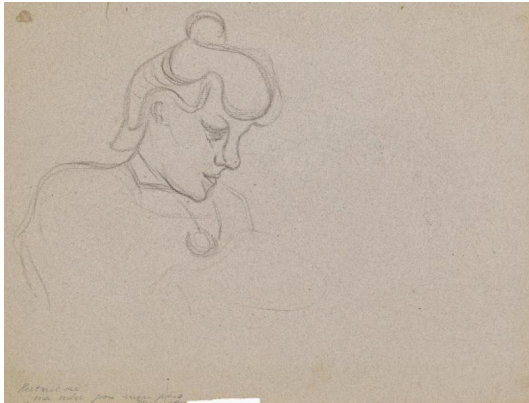

Los 1108

Auktion **Fine Art**

Datum 02.06.2021, ca. 16:08

Vorbesichtigung 27.05.2021 - 10:00:00 bis
30.05.2021 - 18:00:00

VELDE, HENRY VAN DE
1863 Antwerpen - 1957 Oberägeri

Titel: Portrait der Maria Sèthe.

Verso: Entwurfszeichnung mit nachträglicher Bezeichnung des Sohnes "Thyl van de Velde/ 15 av. Grece/ Bruxelles 9/ Nr 11".

Datierung: Um 1893.

Technik: Bleistift auf Papier.

Maße: 23,5 x 30,5cm.

Bezeichnung: Bestätigung des Sohnes des Künstlers: "Portrait de/ ma mère par mon père/ Henry van."