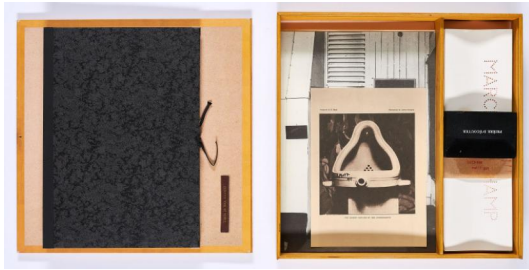

Los 28

Auktion Prints and Multiples | ONLINE ONLY

Datum 14.07.2021, ca. 09:00

DUCHAMP, MARCEL
1887 Blainville - 1968 Neuilly
nach

Titel: Vorzugsausgabe Ausstellungskatalog Edition Ronny Van de Velde.

Datierung: 1991.

Beschreibung: Multiple. Posthume Edition mit Schachspiel (Reproduktion des "Mental Chess Board" von 1937), faksimilierten Büchern, Fotos, Ausstellungskatalog und Audio-Kassette. 37 x 37 x 6,5cm. In Original-Leinenschuber. Edition Ronny Van de Velde, Antwerpen (Hrsg.).

Exemplar: 333/850.

Zustand:

Schuber mit leichten Gebrauchsspuren. Die Verleimung der Holzkiste löst sich an einer Ecke. Ansonsten sehr guter Zustand.

Taxe: 600 € - 800 €