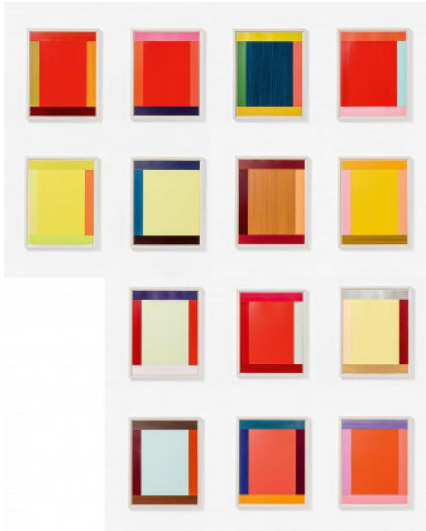

Los 359

Auktion Modern, Post War & Contemporary

Datum 16.06.2021, ca. 14:36

Vorbesichtigung 11.06.2021 - 10:00:00 bis
14.06.2021 - 18:00:00

KNOEBEL, IMI
1940 Dessau

Titel: ANIMA MUNDI.

Untertitel: Vier Serien.

Datierung: 2010-2016.

Technik: Insgesamt 14 Arbeiten. Jeweils: Acryl über Kunststofffolien auf Karton montiert.

Maße: 46 x 36cm.

Exemplar: Ex. 2/5.

Rahmen: Einzeln gerahmt.

- ANIMA MUNDI 13-3. 2010-2016. Blatt A-C: Jeweils betitelt, datiert, und nummeriert verso: AMINA MUNDI 13-3 2010 2/5. Blatt C: Dazu signiert und datiert: imi 2016.