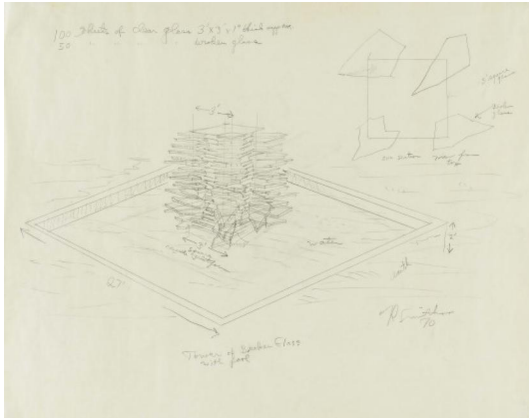

Los 527

Auktion Modern, Post War & Contemporary

Datum 16.06.2021, ca. 15:50

Vorbesichtigung 11.06.2021 - 10:00:00 bis
14.06.2021 - 18:00:00

SMITHSON, ROBERT
1938 Passaic, NJ/USA - 1973 Amarillo, TX/USA

Titel: "Tower of Broken Glass with Pool".

Datierung: 1970.

Technik: Bleistift auf Pergamentpapier.

Maße: 47,5 x 61cm.

Bezeichnung: Signiert und datiert unterhalb der Darstellung rechts: R. Smithson 70. Hier zudem mittig betitelt.

Rahmen/Sockel: Rahmen.

Provenienz:

- Kaiser Wilhelm Museum, Krefeld (Dauerleihgabe)

Literatur:

- Heynen, Julian (Hrsg.): Zeichnungen 1950-1990 - Aus dem Kaiser Wilhelm Museum Krefeld und der Sammlung Helga und Walther Lauffs, Krefeld 1996, Kat.-Nr. 214., o.S., Abb. S. 153

- Storck, Gerhard: Sammlung Helga und Walther Lauffs im Kaiser Wilhelm Museum Krefeld -

Amerikanische und europäische Kunst der sechziger und siebziger Jahre, Krefeld 1983, Nr. 353, S. 170, Abb.

- Whitney, Alexandra: The Helga and Walther Lauffs Collection, Vol. II, Göttingen 2009, Kat.-Nr. 240, S. 195, Abb.

Taxe: 10.000 € - 15.000 €; Zuschlag: 15.000 €