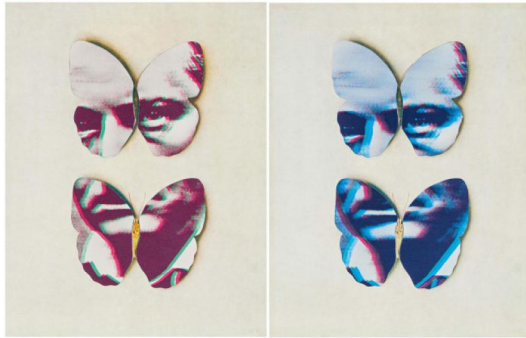

Los 546

Auktion Modern, Post War & Contemporary

Datum 16.06.2021, ca. 16:01

Vorbesichtigung 11.06.2021 - 10:00:00 bis
14.06.2021 - 18:00:00

KOLÁR, JIRI
1914 Pöchlarn - 2002 Prag

Titel: Hommage à Baudelaire.

Datierung: 1972.

Technik: Konvolut von zwei Collagen auf Karton.

Maße: Jeweils: 27 x 21cm.

Bezeichnung: Jeweils monogrammiert und datiert unten rechts: JK 72.

Rahmen/Sockel: Jeweils: Rahmen.

Provenienz:

- Galerie R Johanna Ricard, Nürnberg
- Kaiser Wilhelm Museum, Krefeld (Dauerleihgabe)

Literatur:

- Storck, Gerhard: Sammlung Helga und Walther Lauffs im Kaiser Wilhelm Museum Krefeld - Amerikanische und europäische Kunst der sechziger und siebziger Jahre, Krefeld 1983, Nr. 210, S. 233
- Whitney, Alexandra: The Helga and Walther Lauffs Collection, Vol. II, Göttingen 2009, Kat.-Nr. 154, S. 139, Abb.

Taxe: 3.000 € - 5.000 €; Zuschlag: 2.000 €