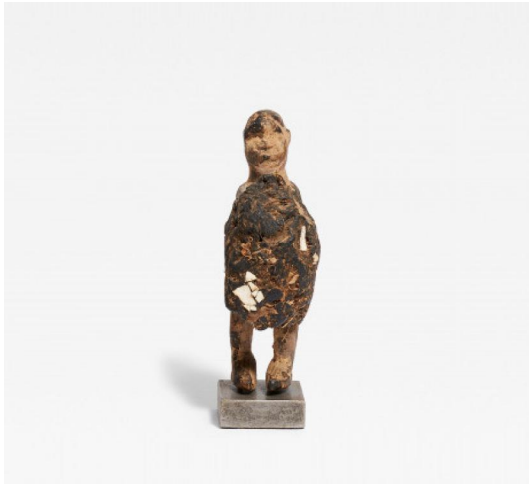

Los 849

Auktion From a Universal Collector - The Olbricht Collection

Datum 23.06.2021, ca. 11:28

Schutzfigur.

Datierung: 1910.

Herkunft: Yaka. Demokratische Republik Kongo.

Material: Holz, Fasern, Material.

Maße: H.11,5cm.

Zustand B/C.

Provenienz:

Galerie Fred Jahn, München 1996.

Beinahe bis zur Unkenntlichkeit ist diese kleine Schutzfigur der Yaka mit magischem Material rings um den Körper ausgestattet. Dieses Paket undefinierbarer Substanzen soll die spirituelle Macht des "biteki" genannten kleinen Schnitzwerkes erhöhen.