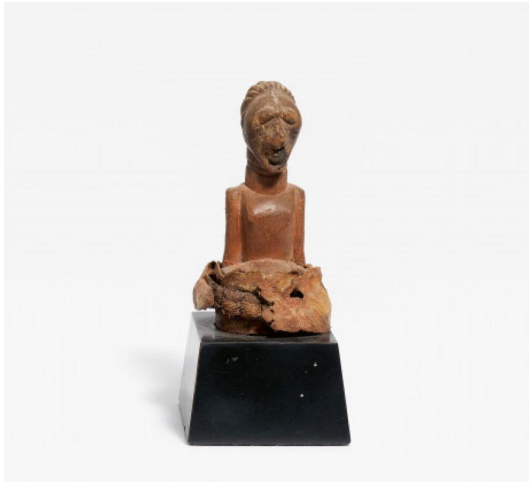

Los 869

Auktion From a Universal Collector - The Olbricht Collection

Datum 23.06.2021, ca. 11:40

"Nkisi" Halbfigur.

Datierung: 1920.

Herkunft: Songye. Demokratische Republik Kongo.

Material: Holz, Fasern, Leder, Polsternagel.

Maße: H. mit Sockel 15cm.

Zustand B/C.

Provenienz:

Galerie Fred Jahn, München 1996.

Von einem Lederstreifen bedeckt war das magische Material, das die kultische Wirkung dieser kleinen Halbfigur der Songye verstärken sollte. Demselben Zweck diente der Polsternagel, der ungewöhnlicherweise in den Mund dieser "Nkisi"-Figur eingeschlagen war. Sie sollte ihrem Besitzer persönlichen Schutz vor Krankheiten oder Unfällen bieten.