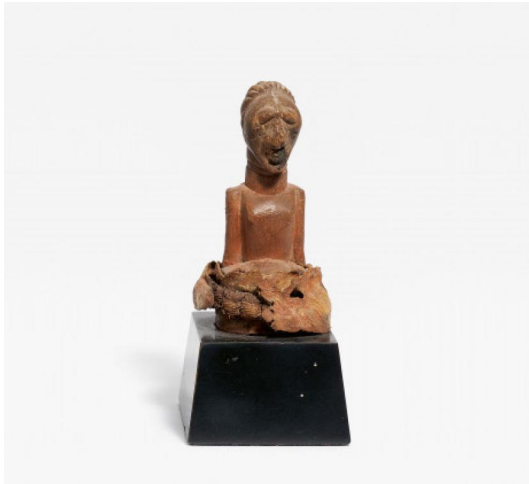

Los 869

Auktion From a Universal Collector - The Olbricht Collection

Datum 23.06.2021, ca. 11:40

"Nkisi" Halbfigur.

Datierung: 1920.

Herkunft: Songye. Demokratische Republik Kongo.

Material: Holz, Fasern, Leder, Polsternagel.

Maße: H. mit Sockel 15cm.

Zustand B/C.

Provenienz:

Galerie Fred Jahn, München 1996.

Von einem Lederstreifen bedeckt war das magische Material, das die kultische Wirkung dieser kleinen Halbfigur der Songye verstärken sollte. Demselben Zweck diente der Polsternagel, der ungewöhnlicherweise in den Mund dieser "Nkisi"-Figur eingeschlagen war. Sie sollte ihrem Besitzer persönlichen Schutz vor Krankheiten oder Unfällen bieten.