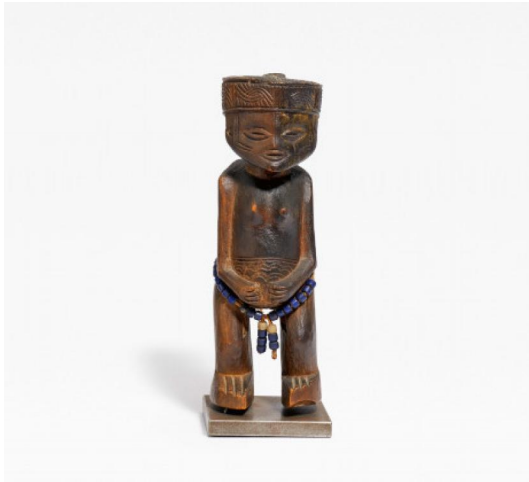

Los 870

Auktion From a Universal Collector - The Olbricht Collection

Datum 23.06.2021, ca. 11:40

Stehende weibliche Figur.

Datierung: 1900.

Herkunft: Lwena. Demokratische Republik Kongo & Angola.

Material: Holz, Perlen.

Maße: H. mit Sockel 18cm.

Zustand B.

Provenienz:

- Amaat Burssens, erworben 1940er Jahre.
- Galerie Fred Jahn München, 1996.

Die Skulpturen der Lwena neigen sich in punkto Stil den Schnitzwerken der benachbarten Tschokwe zu. Für die Lwena typisch ist der besonders ausgeprägte Mitra-ähnliche Kopfputz. Ein kleines Kettchen aus blauen und weißen Glasperlen unterstreicht die sicherlich magische Wirkung des Figürchens mit seiner öligen Opferpatina.