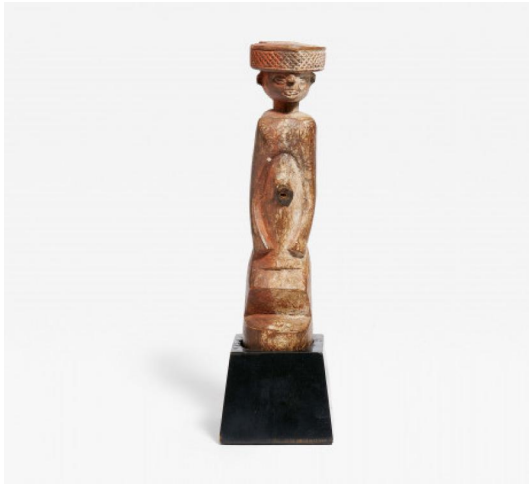

Los 872

Auktion From a Universal Collector - The Olbricht Collection

Datum 23.06.2021, ca. 11:42

Schutzfigur mit großer Kopfbedeckung.

Datierung: 1910.

Herkunft: Tshokwe. Demokratische Republik Kongo & Angola.

Material: Holz, rote und weiße Farbe.

Maße: H. mit Sockel 22,5cm.

Zustand B.

Provenienz:

- Belgische Privatsammlung.
- Galerie Fred Jahn München.

Das einst mächtige Reich der Tshokwe im Grenzbereich von Angola und des Kongo hat neben einer Reihe von Prestige-Objekten und Machtsymbolen auch verschiedene Zauber- und Schutzfiguren hervorgebracht. Dieses Stück ist unübersehbar ausgestattet mit einer enormen Kopfbedeckung. Dies ist ein immer wiederkehrendes Element bei den Schnitzfiguren der Tshokwe, in dem auch stilistische Einflüsse der Nachbarvölker wie die Lwena deutlich zu erkennen sind.