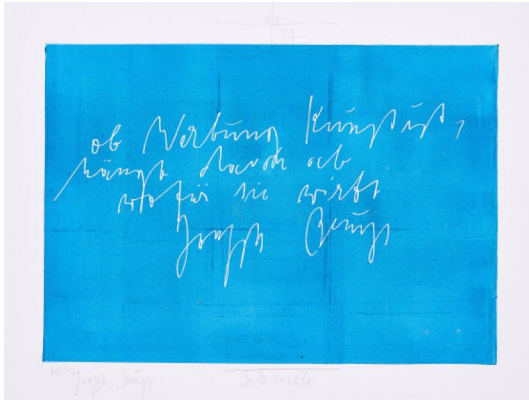

## Los 62

**Auktion** Joseph Beuys | ONLINE ONLY

**Datum** 23.07.2021, ca. 09:00

---

BEUYS, JOSEPH  
1921 Krefeld - 1986 Düsseldorf

Titel: Schwelle.

Datierung: 1984.

Technik: Radierung und Prägedruck mit farbigem Plattenton auf Hahnemühle (Wasserzeichen).

Darstellungsmaß: 31 x 44cm

Blattmaß: 40 x 53cm.

Bezeichnung: Signiert, datiert, nummeriert, betitelt und bezeichnet.

Herausgeber: Jonas Hafner, Augsburg (Hrsg.).

Exemplar: 65/120.

Zustand:

Blatt druckbedingt leicht gewellt. Falzspur entlang der linken Kante. Verso Reste alter Montierung. Ansonsten befindet sich das Blatt in einem sehr guten Zustand.

Seltene, blaue Farbvariante. Es gibt weitere Varianten in Rot, Gelb, Orange und Schwarz. Das Blatt ist mittig mit dem Trockenstempel des Herausgebers versehen.

Literatur:

- Schellmann, Jörg (Hrsg.): Joseph Beuys - Die Multiples, Werkverzeichnis der Auflageobjekte und Druckgraphik, München 1992 (7. Auflg.), WVZ.-Nr. 490.