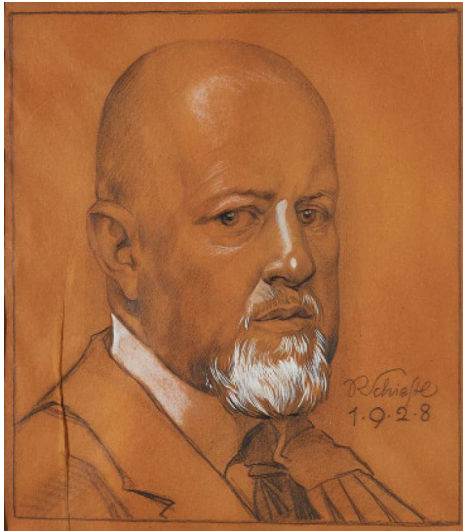

Los 16

Auktion Rudolf & Matthäus Schiestl | ONLINE ONLY

Datum 07.06.2021, ca. 18:30

SCHIESTL, RUDOLF
1878 Würzburg - 1931 Nürnberg

Titel: Selbstbildnis.
Kopf-Studie.
Datierung: 1929.
Technik: Kreide, weiß gehöht auf braunem Transparentpapier.
Montierung: Montiert auf Karton.
Maße: 32 x 27cm.
Bezeichnung: Signiert und datiert rechts: Bezeichnung: R. Schiestl 1928.
Rahmen/Sockel: Rahmen.

Zustand:
Blatt leicht verschmutzt und verbräunt, Lichtrand vom Passepartoutausschnitt umlaufend. Papier recht spröde, senkrechter Riss auf der linken Blatthälfte. Ungerade zugeschnittenen Blattkanten, daran Reste alter Montierungen. Der Karton, auf dem die Zeichnung montiert ist, ist mit dem Passepartout verklebt. Zeichnung unsauber unter dem Passepartout auf dem Karton montiert.
Rahmen: Leichte Lösung der Gehrungen. Ansonsten in einem guten Zustand.