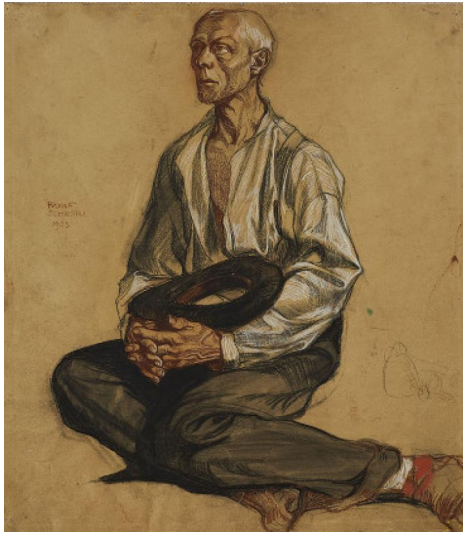

## Los 22

**Auktion** Rudolf & Matthäus Schiestl | ONLINE ONLY

**Datum** 07.06.2021, ca. 18:57

---

SCHIESTL, RUDOLF  
1878 Würzburg - 1931 Nürnberg

Titel: Studie eines Bettlers.

Datierung: 1903.

Technik: Kreide und Pastell auf Papier.

Montierung: Auf Leinwand montiert, Leinwand auf Karton kaschiert.

Maße: 46,5 x 41,5cm.

Bezeichnung: Signiert und datiert links mittig: Bezeichnung: Rudolf Schiestl 1903.

Rahmen/Sockel: Hinter Glas gerahmt.

Zustand:

Blatt insgesamt fleckig, verbräunt, leicht knittrig und verschmutzt. Umlaufende ausgebleichene Spuren einer alten Rahmung. In den Ecken sowie oben mittig zahlreiche Löcher von Reißbrettstiften. Unterliegende Leinwand verschmutzt und an den Rändern ausfransend. Verso Reste alter Montierungen.

Rahmen: Insgesamt in einem guten Zustand.

Das Motiv des auf dem Boden sitzenden Bettlers mit Hut in den gefalteten Händen und offenem Hemd ist auch in einem Druck mit dem Titel "Blinder Bettler" von Rudolf Schiestl zu finden. Das vorliegende Blatt ist somit eine Studie für weitere Arbeiten, in der der Künstler den Gesichtsausdruck sowie die Körperhaltung erprobt.