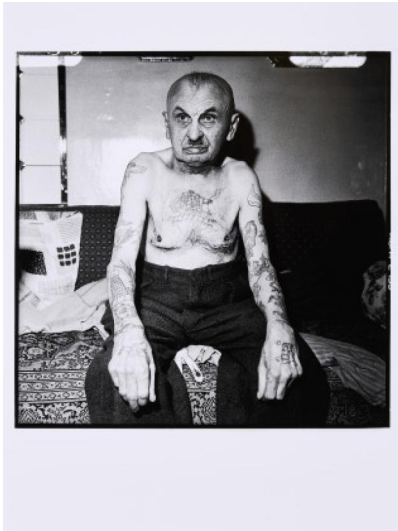

Los 140

Auktion From a Universal Collector - The Olbricht Collection | ONLINE ONLY

Datum 24.06.2021, ca. 21:04

HOFFMANN, HERBERT
1919 Freienwalde bzw. Chociwel/Pommern - 2010 Heiden/Schweiz

Titel: Wilhelm Weber, geb. 1880 in Karlsruhe vom Krebs gezeichnet photographiert in seiner Wohnung am 27.5.1958.

Datierung: 1958.

Technik: Gelatinesilberabzug.

Darstellungsmaß: 28,5 x 28,5cm.

Blattmaß: 40,5 x 30,5cm.

Bezeichnung: Signiert, nummeriert und betitelt verso.

Herausgeber: Grauwert Hamburg (Hrsg.).

Exemplar: 3/12.