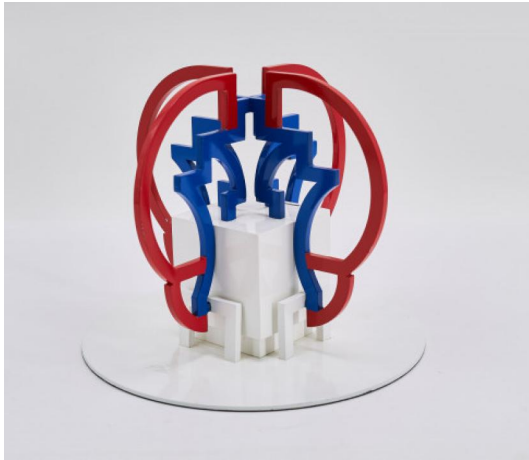

Los 108

Auktion Art after 45 | ONLINE ONLY

Datum 22.07.2021, ca. 10:38

PFAHLER, GEORG KARL
Emetzheim 1926 - 2002

Titel: Spardose.

Technik: Messing und Stahl, weiß, blau und rot lackiert.

Maße: 20,5 x 26 x 26cm.

Bezeichnung: Nummeriert und signiert auf der Plinthe (gestempelt): 20/100 Pfahler.

Exemplar: 20/100.

Zustand:

Partiell kleine Farbabplatzungen. Ansonsten sehr guter Zustand.

Taxe: 400 € - 600 €; Zuschlag: 350 €
