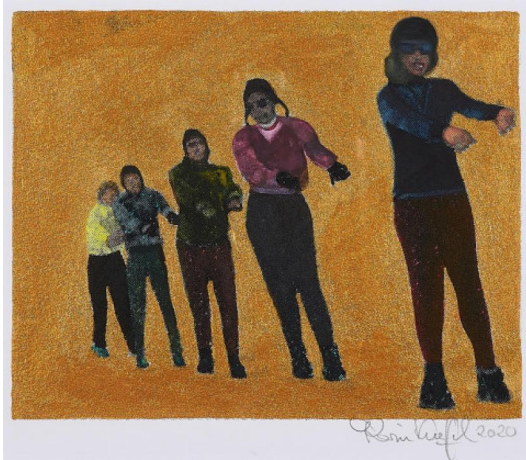

Los 12

Auktion PArt Benefizauktion | ONLINE ONLY

Datum 08.07.2021, ca. 18:11

KNEFFEL, KARIN
1957 Marl

Titel: Skifahrer*innen 09.
Datierung: 2020.
Technik: Aquarellierte Serigrafie auf Bütten.
Darstellungsmaß: 15 x 18cm.
Blattmaß: 23 x 27cm.
Bezeichnung: Signiert und datiert.
Rahmen: Rahmen.

Karin Kneffel (*1957) studierte Germanistik und Philosophie und schloss hieran ihr Kunststudium an der Düsseldorfer Akademie an, wo sie die Meisterklasse bei Gerhard Richter absolvierte. Seit 2000 hält sie eine Professur für Malerei an der Hochschule Bremen, ab 2008 an der Akademie der bildenden Künste in München. Die Malerin Karin Kneffel zählt zu den wichtigsten Vertreterinnen des Neorealismus. Ihre fotorealistisch anmutenden Werke verbinden in traumartigen Szenarien Realismus und Surrealismus. Ihre Arbeiten sind in den wichtigsten Sammlungen und Museen weltweit vertreten. Acht großformatige Ölgemälde von Karin Kneffel hängen seit 2003 an Bord des Cunard Liners Queen Mary 2.