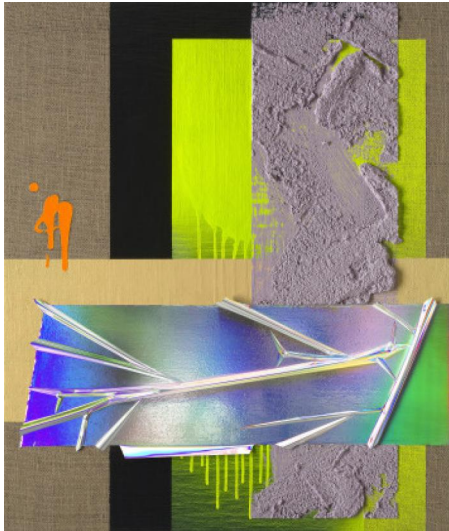

Los 38

Auktion PArt Benefizauktion | ONLINE ONLY

Datum 08.07.2021, ca. 18:37

REYLE, ANSELM
1970 Tübingen

Titel: Ohne Titel.
Datierung: 2020.
Technik: Mischtechnik auf Sackleinen.
Maße: 87 x 73 x 4cm.

Anselm Reyle (*1970) hat Malerei an der Akademie der Künste in Karlsruhe studiert, er lebt und arbeitet in Berlin. Anselm Reyle ist mit Bildern, Reliefs und Skulpturen international bekannt geworden, für die er u.a. mit Materialien wie PVC-Folie, Autolacken, Spachtelmasse, Acryl, Spiegel, Beton oder auch mit LED-Leuchten experimentiert. In seiner Malerei wie in seinen Skulpturen spielen Fundstücke eine große Rolle. Ob es sich dabei um malerische Gesten und Motive anderer Maler oder auch um Alltagsobjekte oder Skulpturen handelt, er eignet sie sich an, nicht zuletzt auch, um die mit ihnen assoziierten Klischees aufzurufen und zuzuspitzen. Anselm Reyle unterhält eine Professur an der Hochschule für Bildende Künste Hamburg.