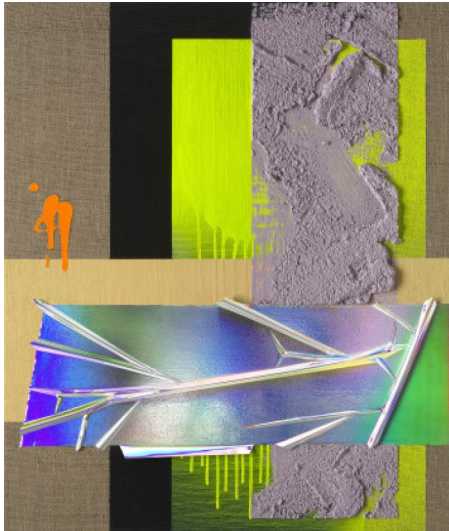

Los 38

Auktion PArt Benefizauktion | ONLINE ONLY

Datum 08.07.2021, ca. 18:37

REYLE, ANSELM
1970 Tübingen

Titel: Ohne Titel.

Datierung: 2020.

Technik: Mischtechnik auf Sackleinen.

Maße: 87 x 73 x 4cm.

Anselm Reyle (*1970) hat Malerei an der Akademie der Künste in Karlsruhe studiert, er lebt und arbeitet in Berlin. Anselm Reyle ist mit Bildern, Reliefs und Skulpturen international bekannt geworden, für die er u.a. mit Materialien wie PVC-Folie, Autolacken, Spachtelmasse, Acryl, Spiegel, Beton oder auch mit LED-Leuchten experimentiert. In seiner Malerei wie in seinen Skulpturen spielen Fundstücke eine große Rolle. Ob es sich dabei um malerische Gesten und Motive anderer Maler oder auch um Alltagsobjekte oder Skulpturen handelt, er eignet sie sich an, nicht zuletzt auch, um die mit ihnen assoziierten Klischees aufzurufen und zuzuspitzen. Anselm Reyle unterhält eine Professur an der Hochschule für Bildende Künste Hamburg.