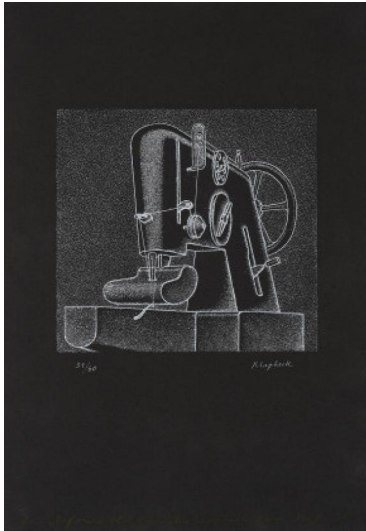

Los 25

Auktion The Hüppi Collection | ONLINE ONLY

Datum 09.09.2021, ca. 18:24

KLAPHECK, KONRAD
1935 Düsseldorf

Titel: Inquisition.
Datierung: 1974.
Technik: Radierung auf schwarzem Velin.
Darstellungsmaß: 17,5 x 19cm
Blattmaß: 39 x 27cm.
Bezeichnung: Signiert, nummeriert und gewidmet.
Exemplar: 31/60.

Zustand:
Das Blatt befindet sich in einem sehr guten Zustand.

Literatur:
- Ausst.-Kat. Konrad Klapheck. Das grafische Werk, Kunstfoyer Versicherungskammer
Kulturstiftung, München (24. Februar bis 17. Mai 2015), Nr. 16E.