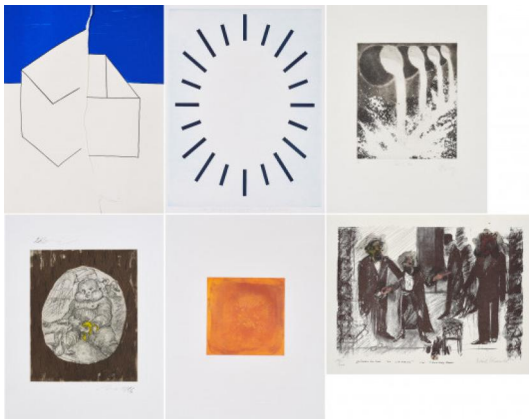

Los 30

Auktion The Hüppi Collection | **ONLINE ONLY**

Datum 09.09.2021, ca. 18:29

MAPPENWERK

Staatliche Kunstakademie Düsseldorf. 1986. Mappenwerk mit Beiträgen 21 verschiedener Künstler, u.a. Alfonso Hüppi, Erwin Heerich, Nam

June Paik und Günther Uecker. Verschiedene Techniken auf Velin. Blätter: 53 x 41cm.

Größtenteils signiert, teilweise datiert. Lose in Umschläge eingelegten in originaler Leinenkassette (55 x 43 x 4,5cm). Staatliche Kunstakademie Düsseldorf (Hrsg.).

Zustand:

Blätter in sehr gutem Zustand. Kassette mit leichten Gebrauchsspuren und Verschmutzungen.

Mit Titelblatt. Hier Angabe der Auflage mit 170 Exemplaren. Druckgrafiken allerdings teilweise mit anderer Auflagenhöhe.

Taxe: 2.000 € - 3.000 €; Zuschlag: 2.000 €