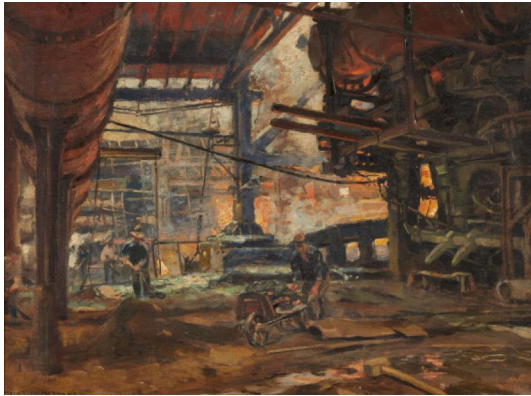

Los 18

Auktion Düsseldorf Malerschule | ONLINE ONLY

Datum 23.09.2021, ca. 18:17

HERMANNS, HEINRICH
Düsseldorf 1862 - 1942

Titel: Stahlwerk.
Technik: Öl auf Leinwand.
Maße: 44,5 x 60cm.
Bezeichnung: Signiert unten links: Heinrich Hermanns.
Rahmen/Sockel: Rahmen.

Rückseitig:
Auf oberer Rahmenecke mit Bleistift bezeichnet "Prof. Hermanns".

Zustand:
Malfläche leicht verschmutzt, jedoch ohne Farbausbrüche oder Beschädigungen. Unter dem fluoreszierenden Firnis sind keine Überarbeitungen zu sehen. In den vier Ecken teils unter der Rahmung Löcher von früher angebrachten Nägeln.
Ansonsten in einem guten Erhaltungszustand.
Rahmen: Kleine Bestoßungen und Abplatzungen über den gesamten Rahmen verteilt.

Heinrich Hermanns Gemälde zeichnen sich insbesondere durch perspektivische Klarheit sowie ein durchdachtes Kompositionsprinzip aus. Oftmals zeigen seine Darstellungen Straßenansichten in impressionistischer Manier. Das vorliegende Gemälde, das die schwere Arbeit in den industriellen Fabriken in leuchtend, glühenden Farben zeigt, ist in seinem Ouvre hingegen eher eine Rarität.