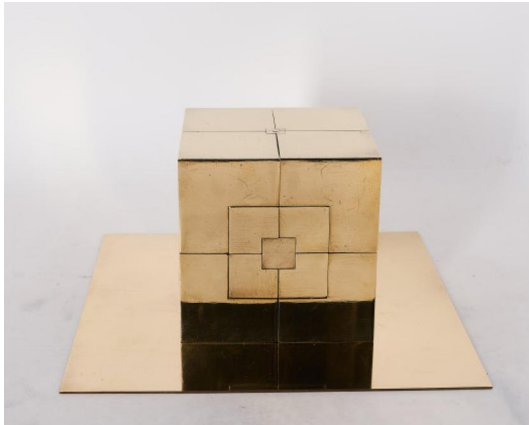

## Los 115

**Auktion** Ways of Seeing Abstraction | ONLINE ONLY

**Datum** 12.11.2021, ca. 17:00

---

HEERICH, ERWIN  
1922 Kassel - 2004 Meerbusch

Titel: Messingskulptur. Variabel.  
Datierung: 1990.

. Technik: 38 zusammensetzbare Messingelemente unterschiedlicher Größe.  
Maße: Würfelform: 15 x 15 x 15cm.

Zustand:

Messing stellenweise leicht angelaufen mit diversen Fingerabdrücken. Diverse kleinen Kratzspuren. Ansonsten befindet sich die Skulptur in einem guten Zustand.

Nach einem Entwurf von Erwin Heerich. Wir danken Frau Dr. Silke Röcklein, Stiftung Insel Hombroich, für die freundliche, wissenschaftliche Unterstützung.