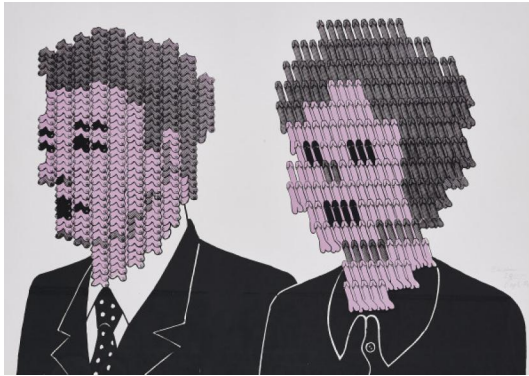

Los 10

Auktion Prints & Multiples | ONLINE ONLY

Datum 08.10.2021, ca. 14:25

BAYRLE, THOMAS
1937 Berlin

Titel: Ehepaar.

Datierung: 1970.

Technik: Farbserigrafie auf leichtem Karton.

Darstellungsmaß: 40 x 57,5cm

Blattmaß: 42 x 60,5cm.

Bezeichnung: Signiert, datiert, nummeriert und betitelt.

Exemplar: 24/25.

Zustand:

Leichte Bestoßungen entlang der Kanten. Schwarze Partien vereinzelt mit druckbedingten Fehlstellen. Verso minimale Verschmutzungen. Ansonsten befindet sich das Werk in sehr gutem Zustand.