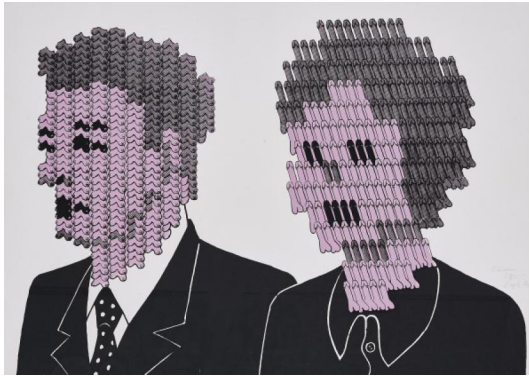

Los 10

Auktion Prints & Multiples | ONLINE ONLY

Datum 08.10.2021, ca. 14:25

BAYRLE, THOMAS
1937 Berlin

Titel: Ehepaar.
Datierung: 1970.
Technik: Farbserigrafie auf leichtem Karton.
Darstellungsmaß: 40 x 57,5cm
Blattmaß: 42 x 60,5cm.
Bezeichnung: Signiert, datiert, nummeriert und betitelt.
Exemplar: 24/25.

Zustand:
Leichte Bestoßungen entlang der Kanten. Schwarze Partien vereinzelt mit druckbedingten Fehlstellen. Verso minimale Verschmutzungen. Ansonsten befindet sich das Werk in sehr gutem Zustand.

Taxe: 600 € - 800 €; Zuschlag: 450 €
