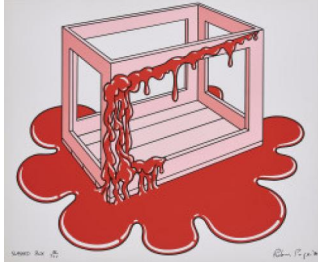

Los 112

Auktion Prints & Multiples | ONLINE ONLY

Datum 07.10.2021, ca. 19:51

VERSCHIEDENE KÜNSTLER

Titel: Konvolut von 2 Serigrafien.

a) Robin Page. Slashed Box. 1970. Farbserigrafie auf leichtem Karton. 57,5 x 66cm (60 x 72cm). Signiert, datiert, nummeriert und betitelt. Ex. 79/100. b) Robert Filliou. Galerie Legitime. 1969. Farbserigrafie auf Velin. 51,5 x 74,5cm (65 x 88cm). Signiert und nummeriert. Ex. 83/120.

Zustand:

a) Vereinzelt minimale Verschmutzungen sowie minimale Bestoßungen in den Randbereichen. Verso minimale Verschmutzungen. b) Unter dem ehemaligen Passepartoutausschnitt minimal gebräunt. Leichte Verschmutzungen, minimale Bestoßungen sowie vereinzelt minimale Stockflecken in den Randbereichen. Verso minimale Verschmutzungen. Bestoßung mit Knickspur in der unteren linken Ecke.