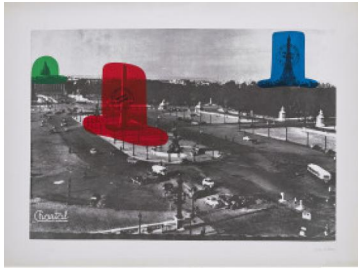

Los 112

Auktion Prints & Multiples | ONLINE ONLY

Datum 07.10.2021, ca. 19:51

VERSCHIEDENE KÜNSTLER

Titel: Konvolut von 2 Serigrafien.

a) Robin Page. Slashed Box. 1970. Farbserigrafie auf leichtem Karton. 57,5 x 66cm (60 x 72cm). Signiert, datiert, nummeriert und betitelt. Ex. 79/100. b) Robert Filliou. Galerie Legitime. 1969. Farbserigrafie auf Velin. 51,5 x 74,5cm (65 x 88cm). Signiert und nummeriert. Ex. 83/120.

Zustand:

a) Vereinzelt minimale Verschmutzungen sowie minimale Bestoßungen in den Randbereichen. Verso minimale Verschmutzungen. b) Unter dem ehemaligen Passepartoutausschnitt minimal gebräunt. Leichte Verschmutzungen, minimale Bestoßungen sowie vereinzelt minimale Stockflecken in den Randbereichen. Verso minimale Verschmutzungen. Bestoßung mit Knickspur in der unteren linken Ecke.