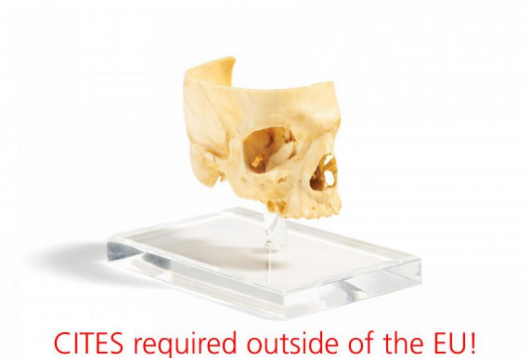

Los 34

Auktion Decorative Art

Datum 17.11.2021, ca. 14:24

Vorbesichtigung 12.11.2021 - 10:00:00 bis
15.11.2021 - 18:00:00

ANATOMISCHES MODELL EINES MENSCHLICHEN SCHÄDELS.

Deutschland.

Datierung: Wohl 17.Jh.

Technik: Elfenbein, fein geschnitzt. Auf Acrylsockel montiert.

Beschreibung: Ein meisterlich gearbeitetes Modell eines menschlichen Schädels, vertikal halbiert und die Kalotte oben abgeschnitten. Die feinen und fragilen Bereiche bis ins Detail ausgearbeitet.

Maße: Höhe auf Sockel 7cm, Schädelmodell: 4x6,5x3cm.

Taxe: 4.000 € - 4.500 €; Zuschlag: 3.800 €
