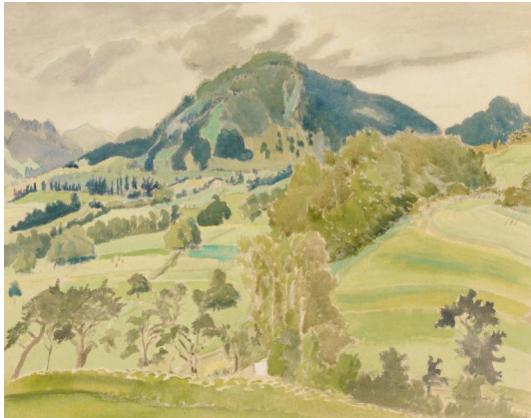

Los 44

Auktion Modern, Post War & Contemporary

Datum 01.12.2021, ca. 10:36

Vorbesichtigung 26.11.2021 - 10:00:00 bis
29.11.2021 - 18:00:00

HECKEL, ERICH
1883 Döbeln - 1970 Radolfzell

Titel: "Bewaldeter Berg".

Datierung: 1942.

Technik: Aquarell über Bleistift auf Büttenkarton.

Maße: 55,5 x 69,5cm.

Bezeichnung: Signiert und datiert unten rechts: Heckel 42. Hier zudem betitelt: Bewaldeter Berg.

Rahmen/Sockel: Rahmen. Im Rahmen beschrieben.