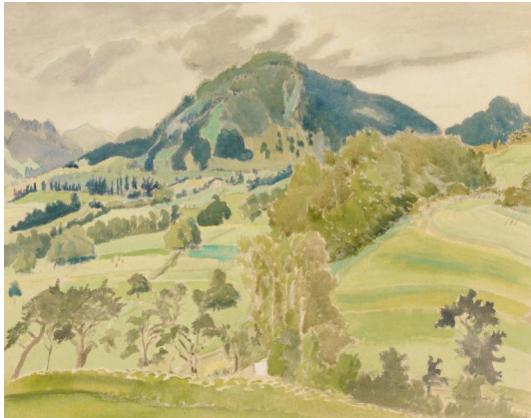

## Los 44

**Auktion** Modern, Post War & Contemporary

**Datum** 01.12.2021, ca. 10:36

**Vorbesichtigung** 26.11.2021 - 10:00:00 bis  
29.11.2021 - 18:00:00

---

HECKEL, ERICH  
1883 Döbeln - 1970 Radolfzell

Titel: "Bewaldeter Berg".

Datierung: 1942.

Technik: Aquarell über Bleistift auf Büttenkarton.

Maße: 55,5 x 69,5cm.

Bezeichnung: Signiert und datiert unten rechts: Heckel 42. Hier zudem betitelt: Bewaldeter Berg.

Rahmen/Sockel: Rahmen. Im Rahmen beschrieben.

Dargestellt ist der Traunsee in Österreich.

Es liegt eine Bestätigung von Hans Geißler, Nachlass Erich Heckel, Hemmenhofen am Bodensee, vom 29. März 1984 in Kopie vor. Wir danken dem Nachlass Erich Heckel, Hemmenhofen, für die freundliche, wissenschaftliche Unterstützung.