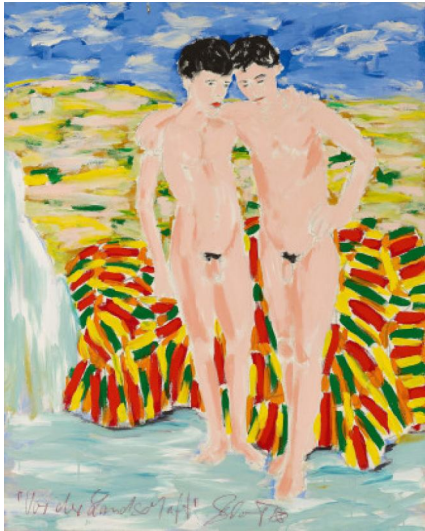

Los 161

Auktion Modern, Post War & Contemporary

Datum 01.12.2021, ca. 12:10

Vorbesichtigung 26.11.2021 - 10:00:00 bis
29.11.2021 - 18:00:00

SALOMÉ
1954 Karlsruhe

Titel: "Vor der Landschaft".

Datierung: 1988.

Technik: Acryl auf Leinwand.

Maße: 153 x 122cm.

Bezeichnung: Betitelt, signiert und datiert unten links: "Vor der Landschaft" Salomé 88.

Rahmen/Sockel: Modellrahmen.

Provenienz:

- Privatsammlung Mallorca.

Taxe: 8.000 € - 12.000 €; Zuschlag: 13.000 €
