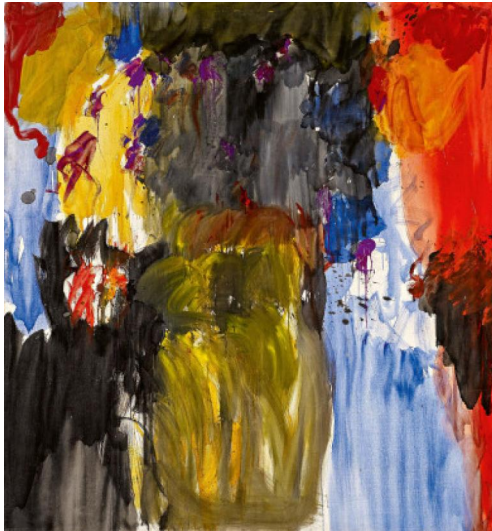

## Los 256

**Auktion** Modern, Post War & Contemporary

**Datum** 01.12.2021, ca. 14:05

**Vorbesichtigung** 26.11.2021 - 10:00:00 bis  
29.11.2021 - 18:00:00

---

SMITH, KIMBER  
1922 Boston - 1981 East Hampton, NY/USA

Titel: "Iceberg".

Datierung: 1959.

Technik: Öl und Acryl auf Leinwand.

Maße: 201 x 189cm.

Bezeichnung: Signiert, bezeichnet, datiert und betitelt verso auf der Leinwand links: KIMBER SMITH PARIS 1959  
ICEBERG.