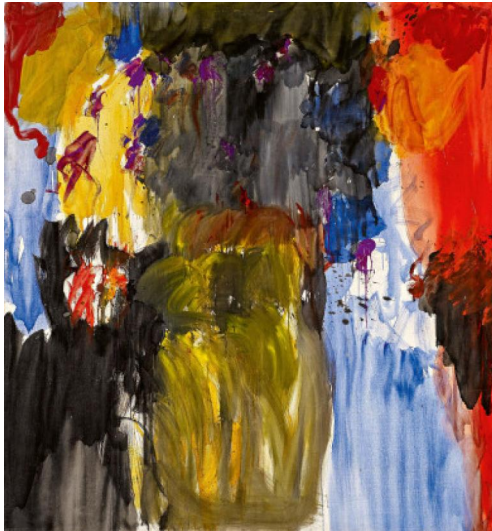

Los 256

Auktion Modern, Post War & Contemporary

Datum 01.12.2021, ca. 14:05

Vorbesichtigung 26.11.2021 - 10:00:00 bis
29.11.2021 - 18:00:00

SMITH, KIMBER
1922 Boston - 1981 East Hampton, NY/USA

Titel: "Iceberg".

Datierung: 1959.

Technik: Öl und Acryl auf Leinwand.

Maße: 201 x 189cm.

Bezeichnung: Signiert, bezeichnet, datiert und betitelt verso auf der Leinwand links: KIMBER SMITH PARIS 1959
ICEBERG.

Rahmen/Sockel: Rahmen.