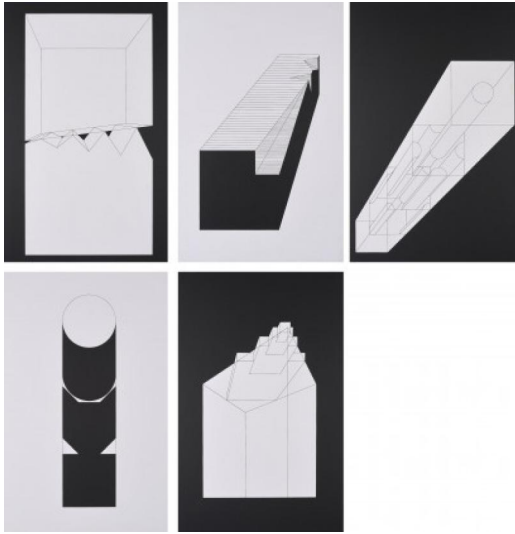

## Los 43

**Auktion** Art after 45 | ONLINE ONLY

**Datum** 04.11.2021, ca. 18:42

---

HEERICH, ERWIN  
1922 Kassel - 2004 Meerbusch

Titel: Konvolut von 5 Kartonschnitten.

Technik: Tusche auf Zeichenkarton auf schwarzen Karton montiert bzw. gelegt.

Maße: Jeweils 100 x 65cm.

Zustand:

Vereinzelt minimale Verschmutzungen sowie minimale Knickspuren. Minimale Bereibungen der Oberflächen sowie minimale Staubablagerungen. Ansonsten sehr guter Zustand.

Provenienz: