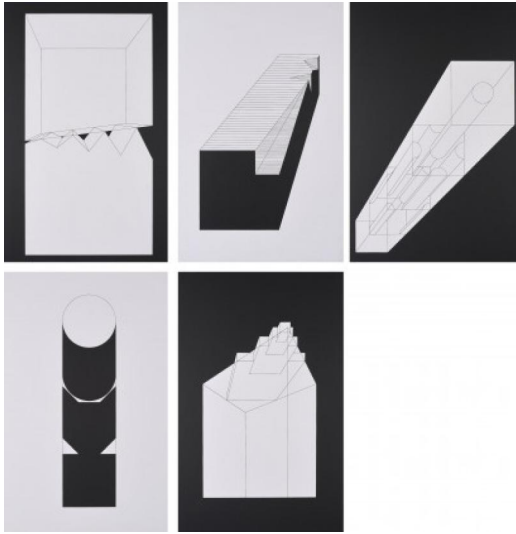

Los 43

Auktion Art after 45 | ONLINE ONLY

Datum 04.11.2021, ca. 18:42

HEERICH, ERWIN
1922 Kassel - 2004 Meerbusch

Titel: Konvolut von 5 Kartonschnitten.

Technik: Tusche auf Zeichenkarton auf schwarzen Karton montiert bzw. gelegt.

Maße: Jeweils 100 x 65cm.

Zustand:

Vereinzelt minimale Verschmutzungen sowie minimale Knickspuren. Minimale Bereibungen der Oberflächen sowie minimale Staubablagerungen. Ansonsten sehr guter Zustand.

Provenienz: