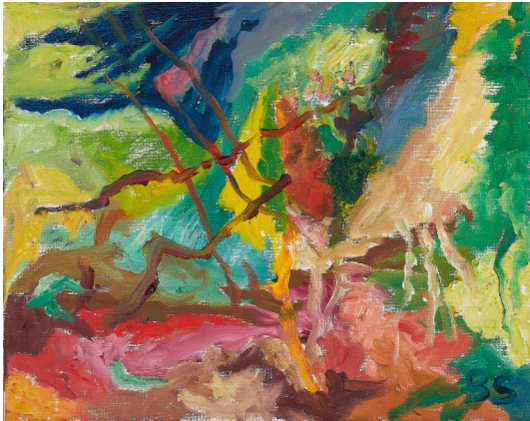

Los 90

Auktion Art after 45 | ONLINE ONLY

Datum 04.11.2021, ca. 19:29

SCHULTZE, BERNARD
1915 Schneidemühl - 2005 Köln

Titel: "Übermut wird Landschaft".

Datierung: 2000.

Technik: Öl auf Leinwand.

Maße: 24 x 30cm.

Bezeichnung: Monogrammiert unten rechts: BS. Sowie signiert, datiert und betitelt verso: Bernard Schultze 2000
Übermut wird Landschaft.

Rahmen/Sockel: Rahmen (31,5 x 37,5cm).

Zustand:

Sehr guter Zustand. Im Rahmen beschrieben.