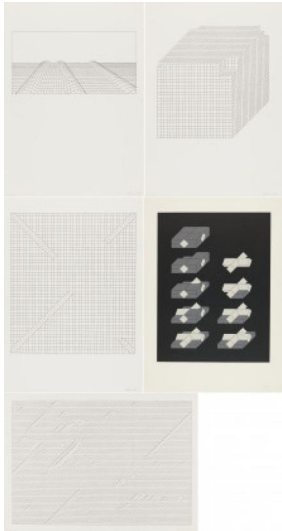

Los 36

Auktion Prints! Prints! Prints! | ONLINE ONLY

Datum 25.11.2021, ca. 18:35

HEERICH, ERWIN
1922 Kassel - 2004 Meerbusch

Titel: Konvolut von 5 Zinkografien (Aus: Isometrien).

Datierung: 1960/1965.

Technik: Jeweils: Zinkografie auf leichtem Karton.

Darstellungsmaß: Von 20 x 40cm bis 53,5 x 40cm

Blattmaß: von 63 x 45cm bis 70 x 50cm.

Bezeichnung: Signiert.

Herausgeber: Griffelkunst-Vereinigung Hamburg e.V. (Hrsg.).

Zustand:

Ein Blatt mit minimalen Knickspuren, Griffspuren und einem kleinen Stockfleck. Vereinzelt minimale Bereibungen sowie minimale Bestoßungen der Kanten. Vereinzelt minimal gebräunt in den Randbereichen. Verso vereinzelt minimale Verschmutzungen. Ansonsten sehr guter Zustand.