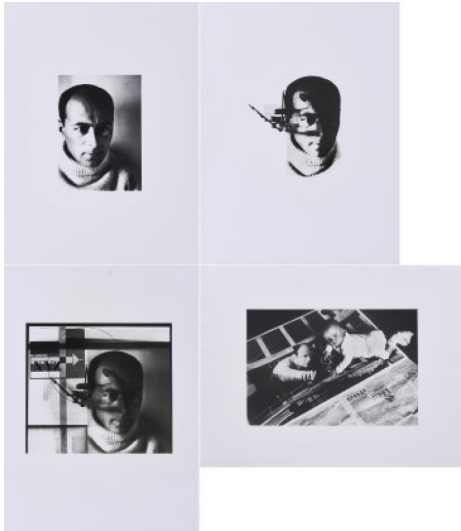

## Los 11

**Auktion** Photography | ONLINE ONLY

**Datum** 28.01.2022, ca. 09:00

---

LISSITZKY, EL  
1890 Potschinok/Smolensk - 1941 Moskau

Titel: Konvolut von 3 Fotografien.

Datierung: 1924/85.

Technik: Jeweils Gelatinesilberabzug auf Agfa.

Darstellungsmaß: 39,5 x 29,5cm.

Bezeichnung: Verso mit Signaturstempel sowie Nachlassstempel von Jen Lissitzky versehen.

Herausgeber: Griffelkunst-Vereinigung Hamburg e.V. (Hrsg.).

Zustand:

Blätter minimal gewellt. Vereinzelt minimale Bestoßungen der Kanten. Ansonsten sehr guter Zustand.

Aus der ursprünglich 4-teiligen Serie.

Literatur:

- Rüggeberg, Harald (Hrsg.): Griffelkunst - Verzeichnis der Editionen (1988-2000), Band II, Hamburg 2004, Nr. 240 C1-C3

Beigabe:

El Lissitzky. Foto seines Sohnes. 1931/85. Photomontage aus dem Nachlass. 30 x 40 cm. Verso signiert. Griffelkunst Nr. E 134.