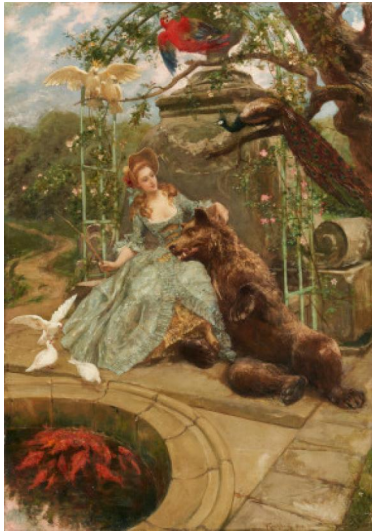

Los 160

Auktion Art & Interior

Datum 26.01.2022, ca. 12:15

Vorbesichtigung 22.01.2022 - 10:00:00 bis
24.01.2022 - 18:00:00

KRICHBACH, FRANK
1859 London - 1912 Schliersee

Titel: Lilli, die Geliebte Goethes mit Tieren.

Nach dem Gedicht 'Lillis Park'.

Technik: Öl auf Leinwand.

Maße: 80 x 56,5cm.

Bezeichnung: Signiert und datiert unten rechts: F. Kirchbach 1896.

Taxe: 1.000 € - 1.500 €; Zuschlag: 800 €
