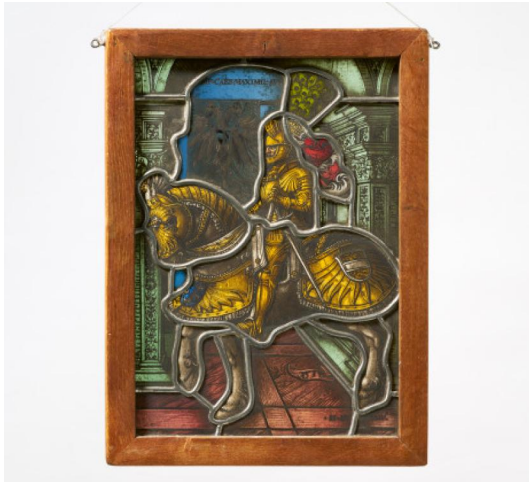

Los 858

Auktion Art & Interior

Datum 27.01.2022, ca. 11:49

Vorbesichtigung 22.01.2022 - 10:00:00 bis
24.01.2022 - 18:00:00

KABINETTSCHEIBE MIT REITERBILDNIS KAISER MAXIMILIANS.

Meister/Entwerfer: Nach Hans Burgkmair d.Ä.
Technik: Farbloses Glas polychrom bemalt. Verbleiung. Holzrahmen.
Maße: 27,4 x 37,5cm.
Marke: Bez.: 1518 / H. Burgkmair.
Zustand B/C.