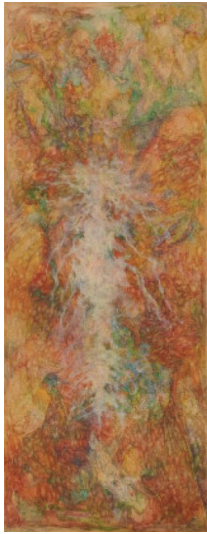

Los 95

Auktion German Post War | ONLINE ONLY

Datum 07.02.2022, ca. 10:44

SCHULTZE, BERNARD
1915 Schneidemühl - 2005 Köln

Titel: "Vor allem rot".

Datierung: 1984.

Technik: Aquarell und Tusche auf leichtem Karton.

Montierung: Auf Leinwand aufgezogen.

Maße: 140 x 54cm.

Bezeichnung: Betitelt, signiert und datiert entlang der unteren Kante: "vor allem rot" Bernard Schultze 84. Verso auf dem Keilrahmen nochmals signiert, datiert und betitelt.

Rahmen/Sockel: Rahmen (143,5 x 57cm).

Zustand:

Minimale, kreisförmige Oberflächenverletzung an der rechten Bildkante mittig sowie längliche, leichte Oberflächenverletzung im unteren rechten Eckbereich. Minimale Bereibungen in der oberen und unteren linken Ecke. Ansonsten ist das Werk in einem sehr guten Zustand. Im Rahmen beschrieben.