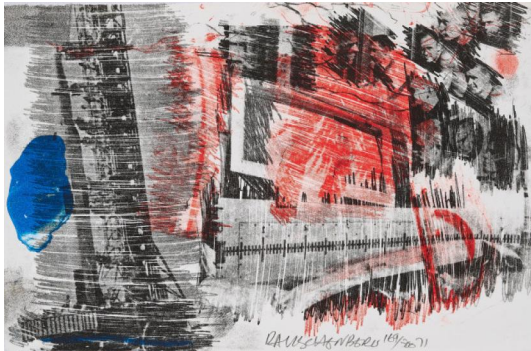

Los 84

Auktion Art of the 20th Century | ONLINE ONLY

Datum 10.02.2022, ca. 19:23

RAUSCHENBERG, ROBERT
1925 Port Arthur/Texas - 2008 Captiva Island/Florida

Titel: Sub-Total (Aus: Stoned Moon Series).
Datierung: 1971.
Technik: Farblithografie auf Velin.
Darstellungsmaß: 20,5 x 32cm
Bezeichnung: Signiert, datiert und nummeriert.
Herausgeber: Gemini G.E.L., Los Angeles (Hrsg.).
Exemplar: 169/500.

Zustand:
Verso Spuren alter Montierung sowie minimale Verschmutzungen. Ansonsten sehr guter Zustand.

Mit Prägestempel und verso mit Stempel des Herausgebers versehen.

Die Druckgrafik ist im Gemini G.E.L. Online Catalogue Raisonné unter der Nr. 429 aufgeführt (www.nga.gov/gemini/home).