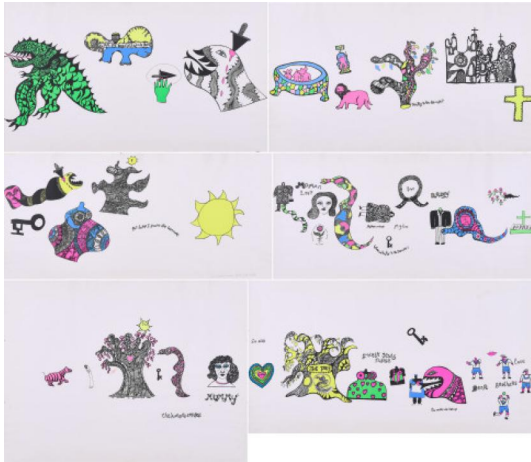

## Los 88

**Auktion** Art of the 20th Century | ONLINE ONLY

**Datum** 10.02.2022, ca. 19:27

---

SAINT PHALLE, NIKI DE  
1930 Neuilly-sur-Seine - 2002 San Diego, CA/USA

Titel: Konvolut von 6 Serigrafien.  
Technik: Jeweils: Farbserigrafie auf Velin.  
Darstellungsmaß: Verschiedene Maße. Von 60 x 80cm bis 60 x 112cm  
Bezeichnung: Ein Blatt signiert und bezeichnet.  
Exemplar: E.A.  
Rahmen: Rahmen.

Zustand:  
Blätter jeweils leicht gewellt. Blätter leicht gebräunt, insbesondere im Bereich der Kanten. Partiiell kleinere Verschmutzungen. Verso montiert. Im Rahmen beschrieben.

Provenienz:  
- Galerie Stangl, München;  
- Sammlung Lauffs, Bad Honnef