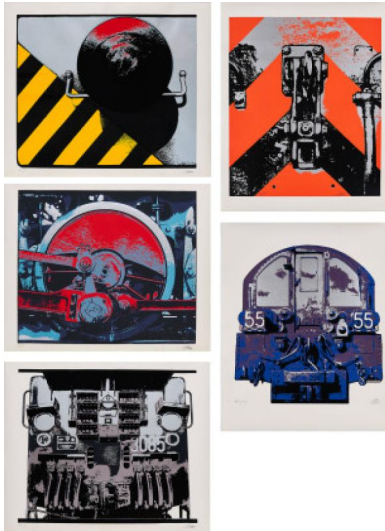

Los 111

Auktion Art of the 20th Century | ONLINE ONLY

Datum 10.02.2022, ca. 19:50

WINNER, GERD
1936 Brunswick

Titel: Aus: Lokomotive.

Datierung: 1971.

Technik: Konvolut von 5 Farbserigrafien auf Velin.

Darstellungsmaß: 64 x 76cm bzw. 76 x 64cm