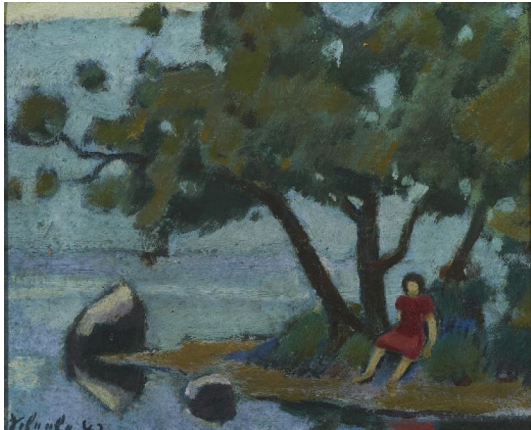

## Los 113

**Auktion** Modern Art | ONLINE ONLY

**Datum** 11.04.2022, ca. 09:22

---

SCHEELE, KURT  
1905 Frankfurt/Main - 1944 Smolensk

Titel: "Mädchen am See".

Datierung: 1948-49.

Technik: Öl auf Leinwand.

Maße: 22 x 27cm.

Bezeichnung: Signiert und datiert unten links: Kurt Scheele 49. Sowie verso auf Keilrahmen Signiert, datiert und betitelt: Kurt Scheele, 1948-49, Mädchen am See.

Rahmen/Sockel: Rahmen (27,5 x 32cm).

Zustand:

Leinwand minimal gewellt. Partiiell minimale Farbabplatzungen. Ansonsten in sehr gutem Zustand.

Provenienz:

- Privatsammlung Bayern.

Taxe: 2.000 € - 3.000 €

---