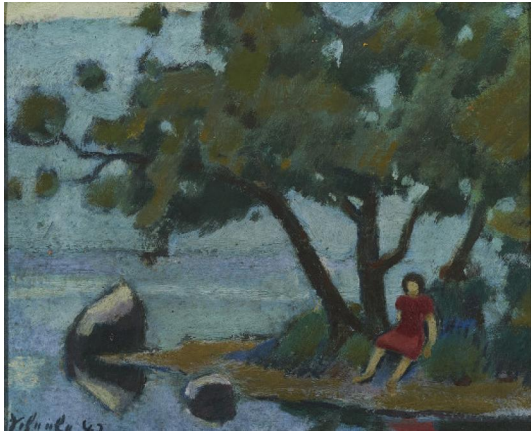

Los 113

Auktion Modern Art | ONLINE ONLY

Datum 11.04.2022, ca. 09:22

SCHEELE, KURT
1905 Frankfurt/Main - 1944 Smolensk

Titel: "Mädchen am See".

Datierung: 1948-49.

Technik: Öl auf Leinwand.

Maße: 22 x 27cm.

Bezeichnung: Signiert und datiert unten links: Kurt Scheele 49. Sowie verso auf Keilrahmen Signiert, datiert und betitelt: Kurt Scheele, 1948-49, Mädchen am See.

Rahmen/Sockel: Rahmen (27,5 x 32cm).

Zustand:

Leinwand minimal gewellt. Partiiell minimale Farbabplatzungen. Ansonsten in sehr gutem Zustand.

Provenienz:

- Privatsammlung Bayern.

Taxe: 2.000 € - 3.000 €
