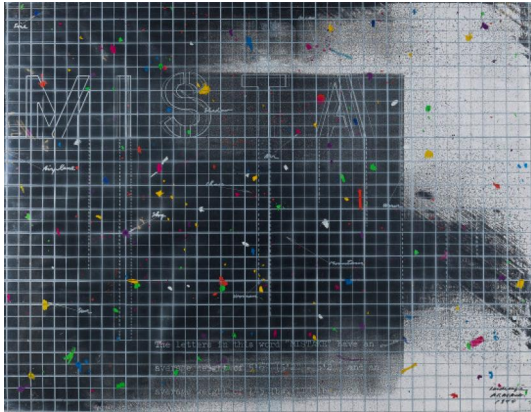

## Los 10

**Auktion** From Albers to Vasarely | ONLINE ONLY

**Datum** 23.02.2022, ca. 18:09

---

ARAKAWA, SHUSAKU  
1936 Nagoya - 2010 New York

Titel: Landscapes.  
Datierung: 1970.  
Technik: Farblithografie auf Velin.  
Darstellungsmaß: 90 x 115cm  
Bezeichnung: Signiert, datiert, nummeriert und betitelt.  
Exemplar: 16/75.  
Rahmen: Rahmen (90,5 x 116cm).

Zustand:  
Montierungsbedingt minimal gewellt. Ansonsten sehr guter Zustand. Im Rahmen beschrieben.

Provenienz:  
- Galerie Heseler, München  
- Privatsammlung Baden-Württemberg

Voraussichtliche Versandkosten für dieses Lot: