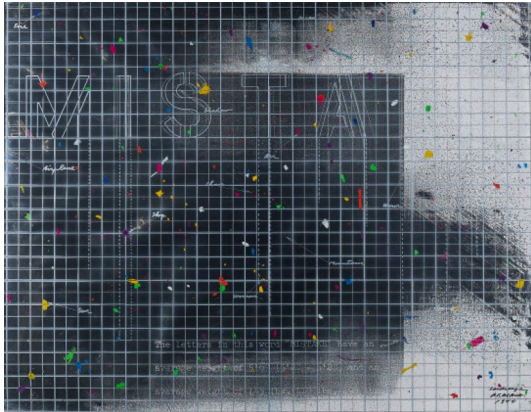

Los 10

Auktion From Albers to Vasarely | ONLINE ONLY

Datum 23.02.2022, ca. 18:09

ARAKAWA, SHUSAKU
1936 Nagoya - 2010 New York

Titel: Landscapes.
Datierung: 1970.
Technik: Farblithografie auf Velin.
Darstellungsmaß: 90 x 115cm
Bezeichnung: Signiert, datiert, nummeriert und betitelt.
Exemplar: 16/75.
Rahmen: Rahmen (90,5 x 116cm).

Zustand:
Montierungsbedingt minimal gewellt. Ansonsten sehr guter Zustand. Im Rahmen beschrieben.

Provenienz:
- Galerie Heseler, München
- Privatsammlung Baden-Württemberg

Voraussichtliche Versandkosten für dieses Lot: