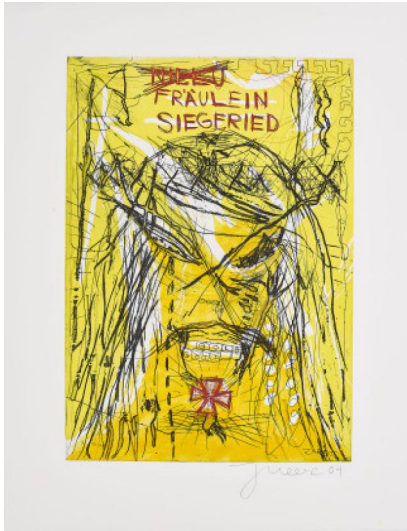

Los 4

Auktion Spotlight: Contemporary | ONLINE ONLY

Datum 24.03.2022, ca. 18:03

MEESE, JONATHAN
1970 Tokio

Titel: Fräulein Siegfried.
Datierung: 2003/04.
Technik: Farbradiierung über Farblinolschnitt auf Arches (Wasserzeichen).
Darstellungsmaß: 49 x 35cm.
Blattmaß: 65,5 x 50cm.
Bezeichnung: Signiert und datiert.
Herausgeber: Griffelkunst-Vereinigung Hamburg e.V. (Hrsg.).

Zustand:
Minimale Knickspur in der oberen linken Ecke. Verso Spuren alter Montierung. Ansonsten sehr guter Zustand.

Literatur:
- Rüggeberg, Harald (Hrsg.): Griffelkunst - Verzeichnis der Editionen (2001-2010), Band III, Hamburg 2011, Nr. E 390.