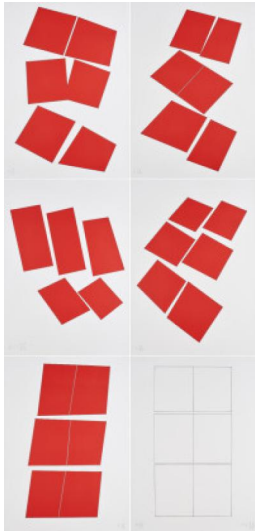

Los 76

Auktion Spotlight: Contemporary | ONLINE ONLY

Datum 24.03.2022, ca. 19:15

KNOEBEL, IMI
1940 Dessau

Titel: Rote Konstellation.

Datierung: 1975-85.

Technik: Mappe mit 4 Farbserigrafien und 1 Serigrafie auf SCHOELLERSHAMMER 1G (Trockenstempel).

Darstellungsmaß: Jeweils: 102 x 73cm

Bezeichnung: Jeweils: Nummeriert und innerhalb der Serie nummeriert. 5. Blatt zusätzlich signiert und datiert.

Exemplar: 13/20.

Zustand:

Blätter jeweils mit minimalen Knickspuren in den Eckbereichen. Minimale Griffspuren. Verso Reste alter Montierung. 1. Blatt mit kleinerem Papiereinschnitt (ca. 2cm) am oberen Randbereich mittig. Ansonsten befinden sich die Blätter in einem sehr guten Zustand.