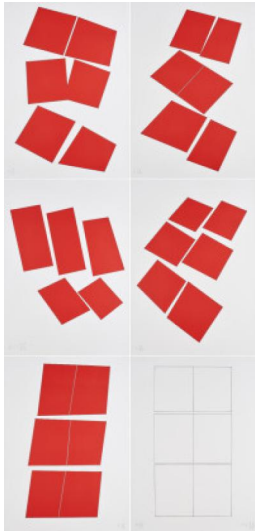

Los 76

Auktion Spotlight: Contemporary | ONLINE ONLY

Datum 24.03.2022, ca. 19:15

KNOEBEL, IMI
1940 Dessau

Titel: Rote Konstellation.

Datierung: 1975-85.

Technik: Mappe mit 4 Farberigrafien und 1 Serigrafie auf SCHOELLERSHAMMER 1G (Trockenstempel).

Darstellungsmaß: Jeweils: 102 x 73cm

Bezeichnung: Jeweils: Nummeriert und innerhalb der Serie nummeriert. 5. Blatt zusätzlich signiert und datiert.

Exemplar: 13/20.

Zustand:

Blätter jeweils mit minimalen Knickspuren in den Eckbereichen. Minimale Griffspuren. Verso Reste alter Montierung. 1. Blatt mit kleinerem Papiereinschnitt (ca. 2cm) am oberen Randbereich mittig. Ansonsten befinden sich die Blätter in einem sehr guten Zustand.