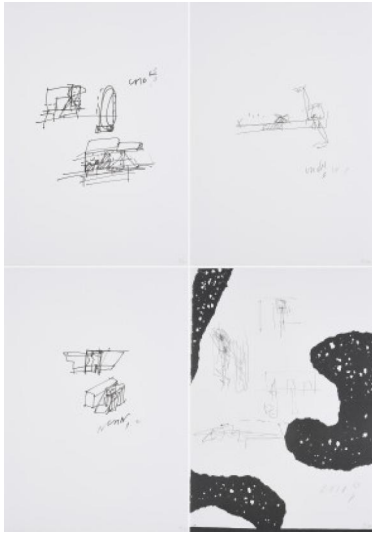

## Los 95

**Auktion** Spotlight: Contemporary | ONLINE ONLY

**Datum** 24.03.2022, ca. 19:34

---

COOP HIMMELB(L)AU  
Wolfgang D. Prix (Wien 1942)

Titel: Mappe mit 4 Lithografien.  
Datierung: 1998.  
Technik: Jeweils: Lithografie auf leichtem Karton.  
Darstellungsmaß: Von 18 x 18 bis 58,5 x 41,5cm.  
Blattmaß: Jeweils 59 x 42cm.  
Bezeichnung: Signiert und nummeriert (im Impressum).  
Herausgeber: Galerie Renate Kammer, Hamburg (Hrsg.).  
Exemplar: 9/60.

Zustand:  
Vereinzelt minimale Verschmutzungen und minimale Bestoßungen der Kanten. Verso vereinzelt minimale Verschmutzungen. Mappe mit minimalen Gebrauchsspuren. Ansonsten sehr guter Zustand.

Provenienz:  
- Unternehmenssammlung Deutschland.