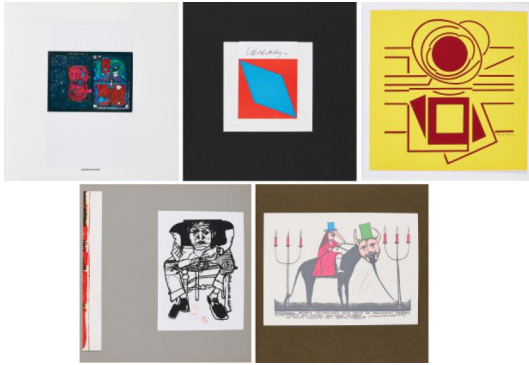

Los 63

Auktion Prints! Prints! Prints! | ONLINE ONLY

Datum 07.04.2022, ca. 19:02

MAPPENWERK

Titel: La Lune en Rodage II.

Datierung: 1965.

Mappe mit eingebundenen Druckgrafiken von 62 verschiedenen Künstlern, u.a. Vasarely, Hundertwasser, Uecker, Roth, Wunderlich, Bayrle und Schroeder-Sonnenstern. Verschiedene Techniken auf verschiedenen Papieren. Auf Buchseiten montiert. Maße gesamt: 33 x 35,5 x 6cm. Teilweise signiert und datiert. Editions Panderma, Basel (Hrsg.).

Zustand:

Deckel mit minimalen Gebrauchsspuren. Plastik auf dem Deckel von Talman minimal verschmutzt. Mehrere Seiten verso mit Farbspuren der dahinterliegenden Werke. Vereinzelt Blätter mit minimalen Verschmutzungen. Eine Seite mit einer Bestoßung. Eine Arbeit montierungsbedingt minimal gewellt. Zwei Blätter mit minimalen Griffspuren. Ansonsten befindet sich das Mappenwerk in sehr gutem Zustand.