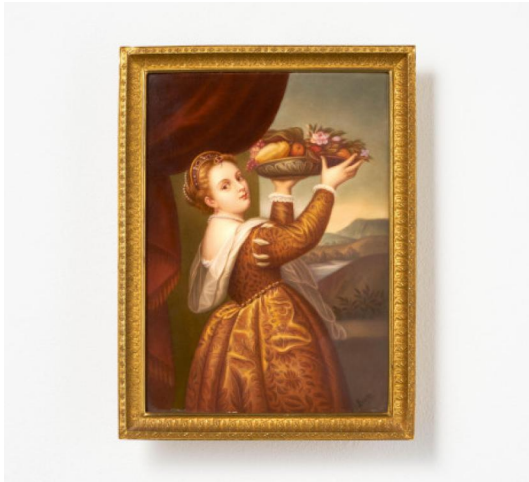

Los 247

Auktion Decorative Art

Datum 18.05.2022, ca. 17:04

Vorbesichtigung 13.05.2022 - 10:00:00 bis
16.05.2022 - 18:00:00

KLEINES PORZELLANGEMÄLDE VON MÄDCHEN MIT FRUCHTSCHALE.

KPM. Berlin.

Datierung: 20. Jh.

Meister/Entwerfer: Nach einem Gemälde von Tizian.

Technik: Porzellan, farbig dekoriert.

Beschreibung: Das mit edlem Schmuck und kostbaren Kleidern geschmückte Mädchen hält eine mit Früchten und Blumen gefüllte Silberschale empor, während sie ihren Kopf leicht nach hinten neigt und ihren Blick dem Betrachter zuwendet. Sie steht vor einem schweren, dunkelroten Vorhang der neben einem Fenster drapiert ist, das dem Blick auf eine hügelige Landschaft freigibt.

Rechts unten signiert »Berth.«.

Maße: Plattenmaß 13x18cm, Rahmenmaß 20x15cm.

Marke: Zeptermarke gepresst, darunter K.P.M, undeutliches Jahreszeichen, 210 183 gepresst, 4 geritzt.

Die um 1555 entstandene Originalvorlage befindet sich in der Berliner Gemäldegalerie.