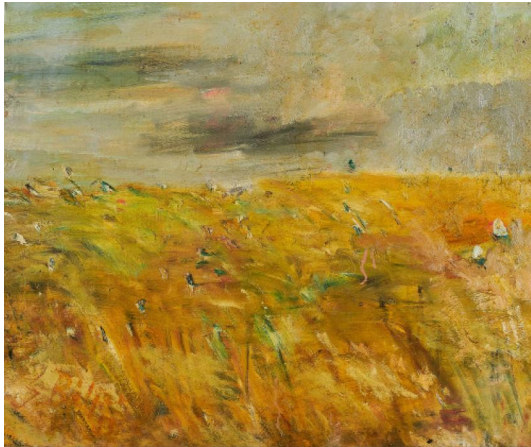

Los 18

Auktion Modern Art | ONLINE ONLY

Datum 01.07.2022, ca. 17:00

BÖTJER-MALLET, SOPHIE
Worpswede 1887 - 1966

Titel: Stürmische Landschaft.

Technik: Öl auf Karton.

Maße: 50 x 60,5cm.

Bezeichnung: Signiert unten links: S. Bötjer.

Rahmen/Sockel: Rahmen (62,5 x 72,5cm).

Zustand:

Minimale Bestoßungen der Kanten. Vereinzelt kleine Bestoßungen mit minimalem Farbverlust an den Kanten (wohl wegen der Rahmung), vor allem an der linken Kante, oberhalb der Mitte, und in der oberen rechten Ecke. Leichte Druckstelle in der oberen linken Ecke. Ansonsten sehr guter Zustand. Unter UV-Licht keine Retuschen oder Übermalungen erkennbar.