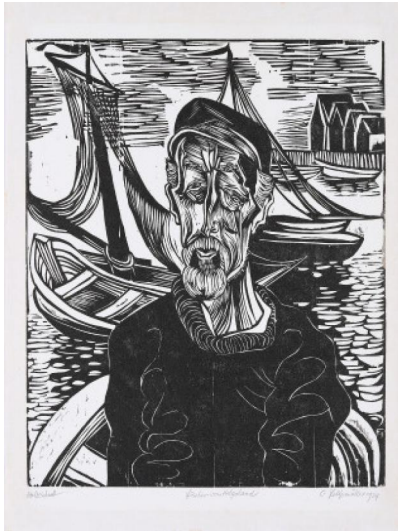

Los 57

Auktion Modern Art | ONLINE ONLY

Datum 01.07.2022, ca. 17:00

FELIXMÜLLER, CONRAD
1897 Dresden - 1977 Berlin

Titel: Fischer von Helgoland.
Datierung: 1924/45.
Technik: Holzschnitt auf Japan.
Darstellungsmaß: 50 x 40cm.
Blattmaß: 60 x 45cm.
Bezeichnung: Signiert, datiert, betitelt und bezeichnet.

Zustand:
Blatt wohl beschnitten. Blattkanten minimal ausgefranst. Minimal und unregelmäßig gebräunt. Verso Reste alter Montierung sowie oberflächliche Bereibungen. Ansonsten guter Zustand.

Aus unbekannter Auflagenhöhe, Druck nach 1945.