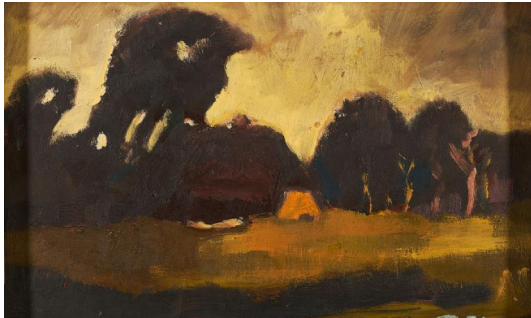

Los 124

Auktion Modern Art | ONLINE ONLY

Datum 05.05.2022, ca. 20:07

SCHIESTL-ARDING, ALBERT
1883 Erding - 1937 Bremen

Titel: Moorlandschaft.

Technik: Öl auf Sperrholz.

Maße: 19 x 32cm.

Rahmen/Sockel: Rahmen (26,5 x 38,5cm).

Zustand:

Minimal verschmutzte Malfläche. Minimale Ablagerungen von Staub. Ansonsten sehr guter Zustand. Unter UV-Licht keine Retuschen oder Übermalungen erkennbar.

Taxe: 300 € - 500 €; Zuschlag: 300 €
