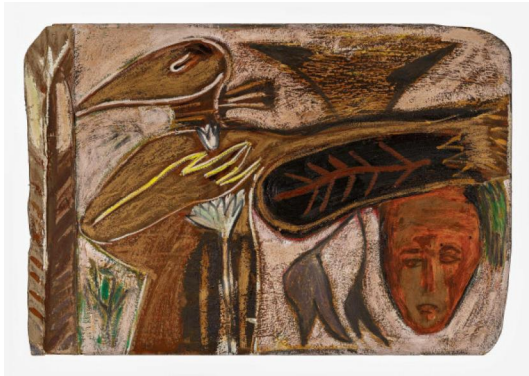

Los 201

Auktion Modern, Post War & Contemporary | Galerie
Michael Schultz

Datum 01.06.2022, ca. 14:01

Vorbesichtigung 27.05.2022 - 10:00:00 bis
30.05.2022 - 18:00:00

PALADINO, MIMMO
1948 Paduli/Italien

Titel: Ohne Titel.

Datierung: 1984.

Technik: Mischtechnik auf Karton.

Maße: 73,5 x 107cm.

Bezeichnung: Signiert und datiert verso mittig: m. paladino 1983.

Rahmen/Sockel: Modellrahmen.

Provenienz:

- Galerie Thomas, München

- Privatsammlung Nordrhein-Westfalen.