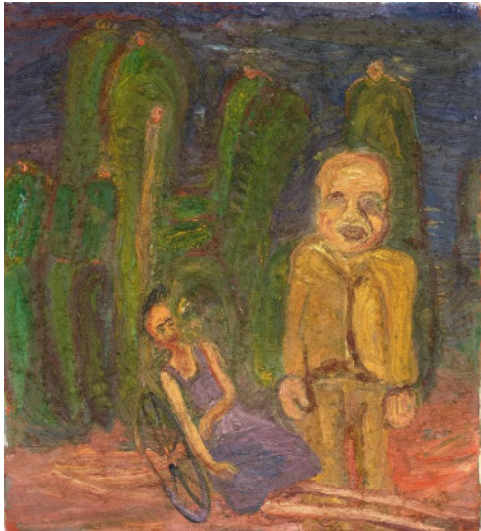

Los 1090

Auktion From a Universal Collector – The Olbricht Collection | Being Human

Datum 09.06.2022, ca. 11:09

Vorbesichtigung 04.06.2022 - 10:00:00 bis
07.06.2022 - 18:00:00

KLUGE, GUSTAV
1947 Wittenberg

Titel: Die Wiedervermählung von San Angel.

Datierung: 1986.

Technik: Öl auf Leinwand.

Maße: 215 x 195cm.

Taxe: 5.000 € - 7.000 €; Zuschlag: 5.000 €
