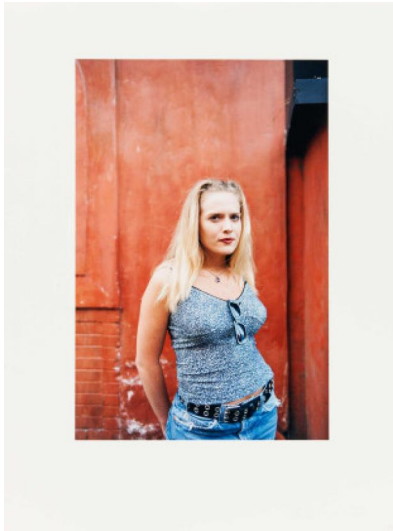

Los 1162

Auktion From a Universal Collector – The Olbricht Collection | Being Human

Datum 09.06.2022, ca. 12:02

Vorbesichtigung 04.06.2022 - 10:00:00 bis
07.06.2022 - 18:00:00

HANZLOVÁ, JITKA
1958 Náchod/Tschechien

Titel: The Nymph, SoHo.
Untertitel: Aus der Serie "Female".
Datierung: 1999.
Technik: C-Print.
Darstellungsmaß: 29 x 19,5cm.
Blattmaß: 40,5 x 30,5cm.
Bezeichnung: Signiert, datiert, nummeriert und bezeichnet.
Exemplar: 11/15.
Rahmen: Rahmen.

Ausstellungen:

- Museum Morsbroich, Leverkusen 2005/06
- Museum für moderne Kunst Weserburg, Bremen 2001
- Gesellschaft für Aktuelle Kunst, Bremen 2001

Literatur:

- Schoppmann, Wolfgang: ohne zögern - Die Sammlung Olbricht Teil 2, Heidelberg 2001, S. 149, Abb.
- Heil, Axel/Schoppmann, Wolfgang/Museum Morsbroich (Hrsg.): YES,YES,YES,YES - Differenz und Wiederholung in Bildern der Sammlung Olbricht, Heidelberg 2006, S. 85, Abb.

Taxe: 600 € - 800 €; Zuschlag: 500 €