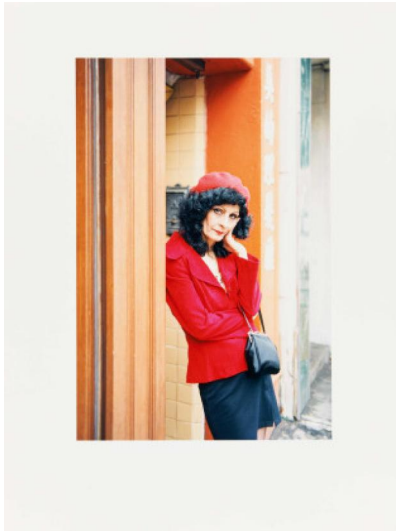

## Los 1163

**Auktion** From a Universal Collector – The Olbricht Collection | Being Human

**Datum** 09.06.2022, ca. 12:03

**Vorbesichtigung** 04.06.2022 - 10:00:00 bis  
07.06.2022 - 18:00:00

---

HANZLOVÁ, JITKA  
1958 Náchod/Tschechien

Titel: Joy Angela, Chinatown.

Untertitel: Aus der Serie "Female".

Datierung: 2000.

Technik: C-Print.

Darstellungsmaß: 29 x 19,5cm.

Blattmaß: 40,5 x 30,5cm.

Bezeichnung: Signiert, datiert, nummeriert und bezeichnet.