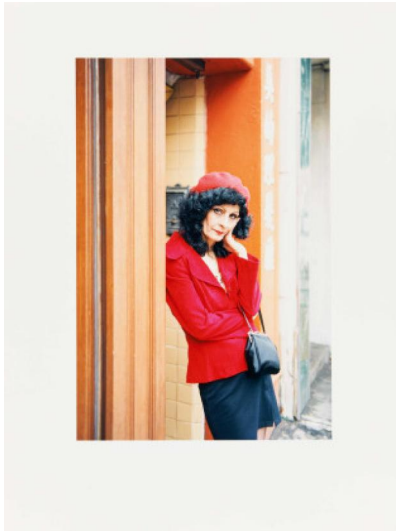

## Los 1163

**Auktion** From a Universal Collector – The Olbricht Collection | Being Human

**Datum** 09.06.2022, ca. 12:03

**Vorbesichtigung** 04.06.2022 - 10:00:00 bis  
07.06.2022 - 18:00:00

---

HANZLOVÁ, JITKA  
1958 Náchod/Tschechien

Titel: Joy Angela, Chinatown.  
Untertitel: Aus der Serie "Female".  
Datierung: 2000.  
Technik: C-Print.  
Darstellungsmaß: 29 x 19,5cm.  
Blattmaß: 40,5 x 30,5cm.  
Bezeichnung: Signiert, datiert, nummeriert und bezeichnet.  
Exemplar: 11/15.  
Rahmen: Rahmen.